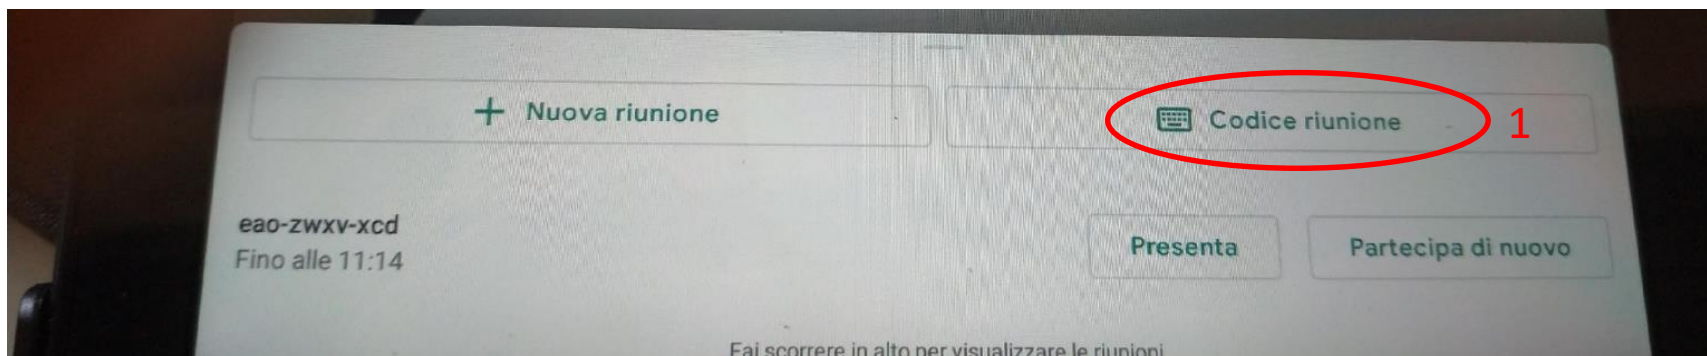

Per permettere la presentazione delle slides agire attraverso i comandi di Meet dopo aver accesso il proiettore di Aula (vedere le istruzioni specifiche per l'aula)

Streaming Aule del Dipartimento di Fisica

PC di Aula - Uso - Modalità lezione con Tablet

E' possibile anche utilizzare un Tablet (personale o quello in dotazione nelle aule in cui è presente) come lavagna digitale.

Le operazioni da effettuare sono:

Streaming Aule del Dipartimento di Fisica

PC di Aula - Uso - Modalità lezione con Tablet

5. Effettuare l'accesso alla sessione Google Meet della lezione con il proprio account uniroma1 sul tablet

Streaming Aule del Dipartimento di Fisica