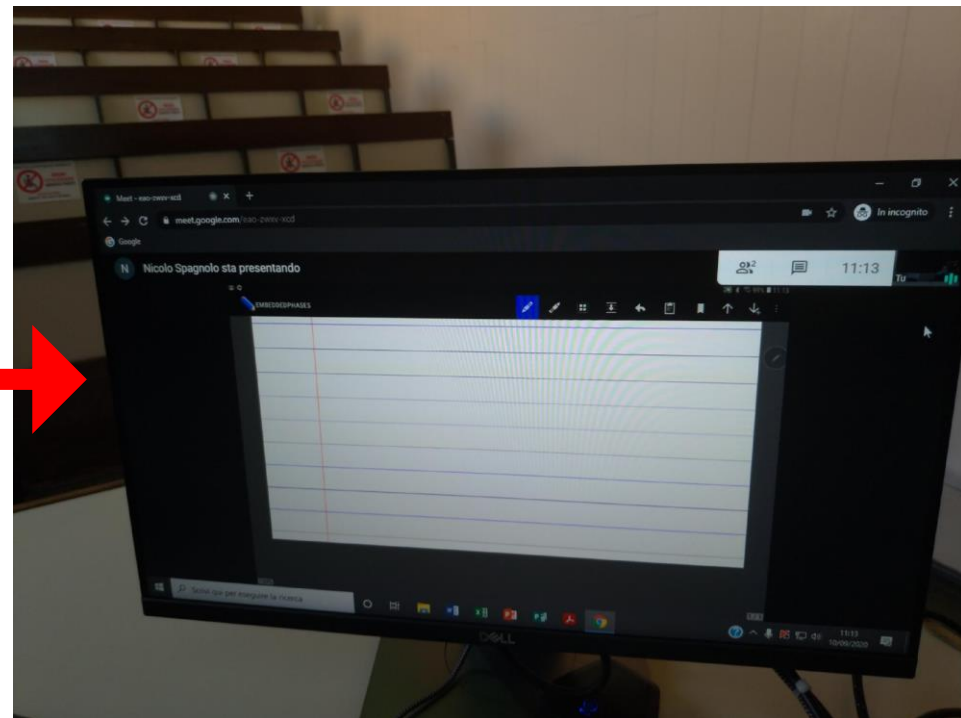

**Streaming nelle Aule del
Dipartimento di Fisica
con Meet**

SAPIENZA
UNIVERSITÀ DI ROMA

Streaming Aule del Dipartimento di Fisica

Le seguenti aule del Dipartimento di Fisica sono dotate di un sistema di streaming:

Ogni docente avrà la possibilità di utilizzare il pc di aula.

Attraverso il pc di aula sarà possibile effettuare una lezione utilizzando la webcam per inquadrare la lavagna, inoltre, il microfono ambientale connesso al pc permette una qualità audio ottimale è inoltre possibile condividere le slides attraverso il proiettore di aula.

PC di Aula - Uso - Modalità lezione con Tablet

7. Disattivare microfono e telecamera sulla sessione Google Meet del Tablet

8. Aprire sul tablet l'applicazione scelta come lavagna digitale senza uscire dalla sezione Google Meet

Streaming Aule del Dipartimento di Fisica

PC di Aula - Uso - Modalità lezione con Tablet

9. Condividere lo schermo dalla sessione Google Meet del Tablet ed utilizzare l'applicazione scelta come lavagna digitale per fare lezione