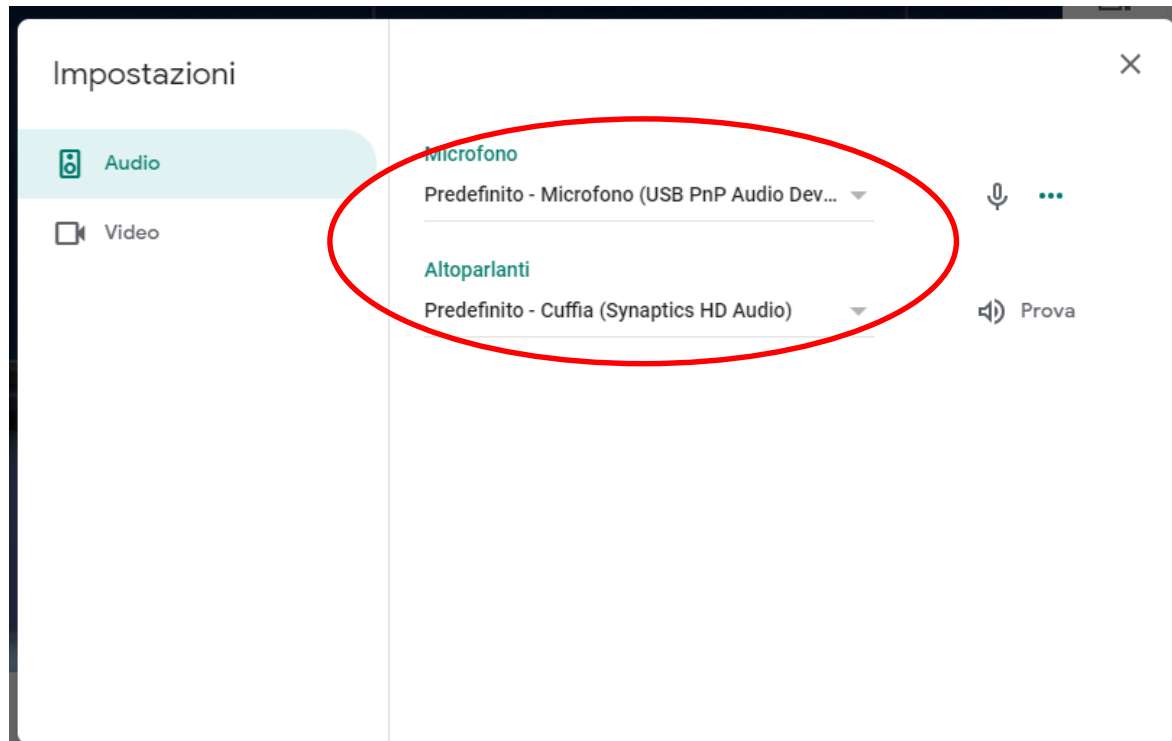

Streaming Aule del Dipartimento di Fisica

PC di Aula - Uso

Assicurarsi che le seguenti impostazioni Audio di Meet sono corrette