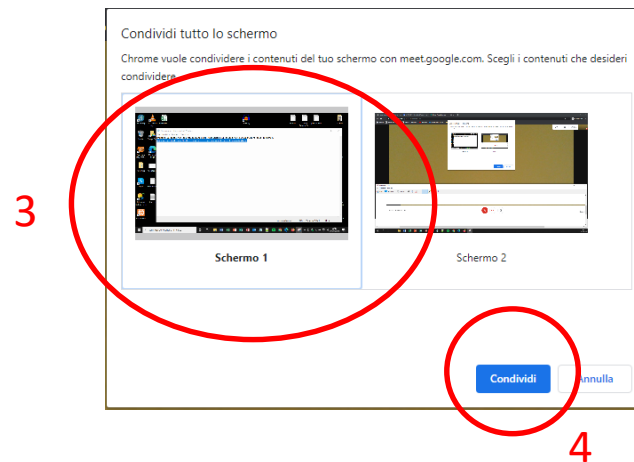

Streaming Aule del Dipartimento di Fisica

PC di Aula - Uso

Assicurarsi che le seguenti impostazioni Audio di Meet sono corrette

Streaming Aule del Dipartimento di Fisica

PC di Aula - Uso

Assicurarsi che le seguenti impostazioni Video di Meet sono corrette

Streaming Aule del Dipartimento di Fisica

PC di Aula - Uso - Modalità lezione alla lavagna

Per permettere un' inquadratura ottimale della lavagna agire sui tasti del telecomando

Premere il tasto “1” per richiamare il preset “1”
(inquadratura docente + lavagna)

Premere il tasto “2” sul per richiamare il preset “2”
(inquadratura solo lavagna)

Agendo sui tasti pan/tilt e zoom + e – si può modificare
l'inquadratura

Streaming Aule del Dipartimento di Fisica

PC di Aula - Uso - Modalità presentazione slides

Per permettere la presentazione delle slides agire attraverso i comandi di Meet dopo aver accesso il proiettore di Aula (vedere le istruzioni specifiche per l'aula)

Streaming Aule del Dipartimento di Fisica