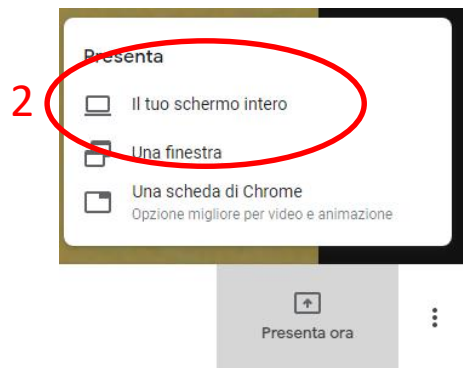

Streaming Aule del Dipartimento di Fisica

PC di Aula - Uso - Modalità presentazione slides

Per permettere la presentazione delle slides agire attraverso i comandi di Meet dopo aver accesso il proiettore di Aula (vedere le istruzioni specifiche per l'aula)