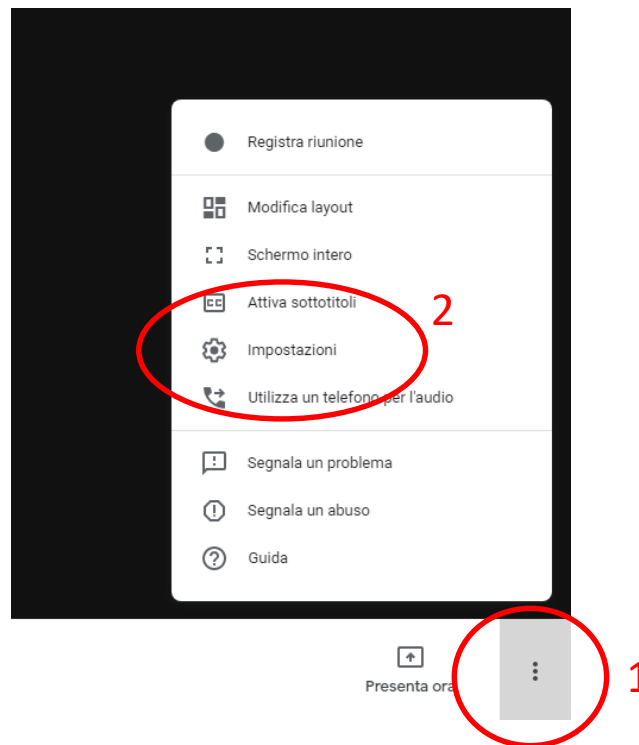

Streaming Aule del Dipartimento di Fisica

PC di Aula - Uso

Avviare il meeting premendo il pulsante partecipa

Meet

aula.cu033-e01ptel022_p011048@uniroma1.it
Cambia account

Meet Aula Cabibbo

No one else is here

Partecipa

Presenta

Altre opzioni

Partecipa e usa un telefono per l'audio

3

Streaming Aule del Dipartimento di Fisica

PC di Aula - Uso

Assicurarsi che le seguenti impostazioni sono corrette, nel caso non sono corrette modificarle come riportato in figura.

Streaming Aule del Dipartimento di Fisica

PC di Aula - Uso

Assicurarsi che le seguenti impostazioni Audio di Meet sono corrette

Streaming Aule del Dipartimento di Fisica

PC di Aula - Uso

Assicurarsi che le seguenti impostazioni Video di Meet sono corrette