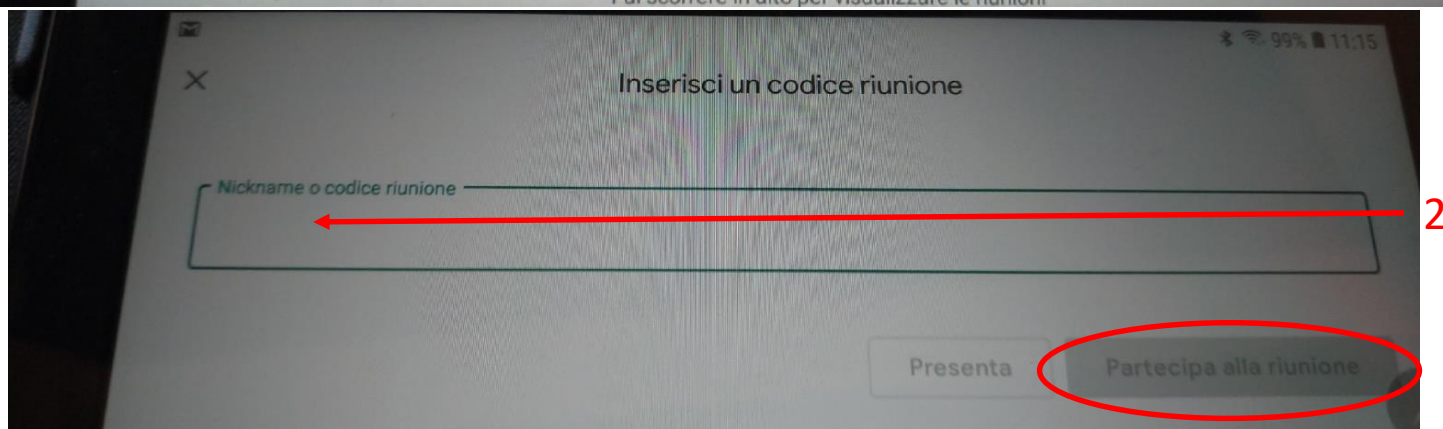

Streaming Aule del Dipartimento di Fisica

PC di Aula - Uso - Modalità lezione con Tablet

5. Effettuare l'accesso alla sessione Google Meet della lezione con il proprio account uniroma1 sul tablet