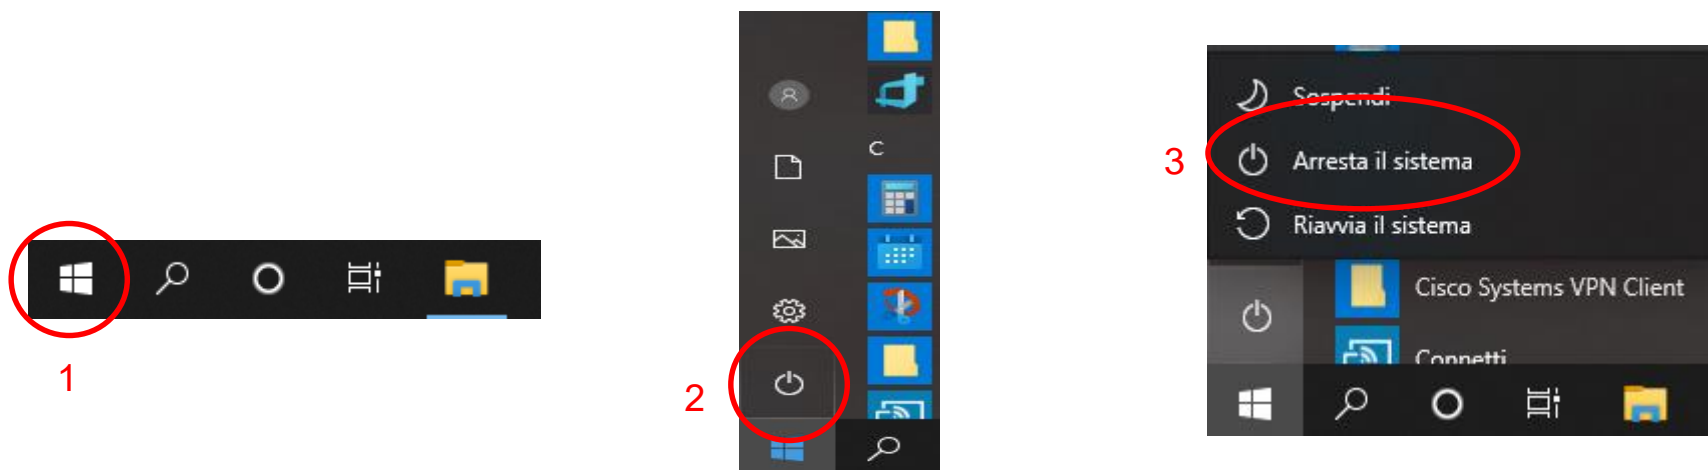

**Streaming nelle Aule del
Dipartimento di Fisica
con Meet**

SAPIENZA
UNIVERSITÀ DI ROMA

Streaming Aule del Dipartimento di Fisica

Le seguenti aule del Dipartimento di Fisica sono dotate di un sistema di streaming:

PC di Aula - Uso - Modalità lezione con Tablet

7. Disattivare microfono e telecamera sulla sessione Google Meet del Tablet

8. Aprire sul tablet l'applicazione scelta come lavagna digitale senza uscire dalla sezione Google Meet

Streaming Aule del Dipartimento di Fisica

PC di Aula - Uso - Modalità lezione con Tablet

9. Condividere lo schermo dalla sessione Google Meet del Tablet ed utilizzare l'applicazione scelta come lavagna digitale per fare lezione

Streaming Aule del Dipartimento di Fisica

PC di Aula - Uso

Al termine della lezioni chiudere il browser senza fare il logout dell'account di aula e spegnere il pc seguendo la procedura riportata:

Non lasciare mai il pc incustodito, se vi dovete allontanare è necessario bloccare il PC attraverso la combinazione dei tasti CTRL + ALT + CANCEL e subito dopo premere il pulsante BLOCCA